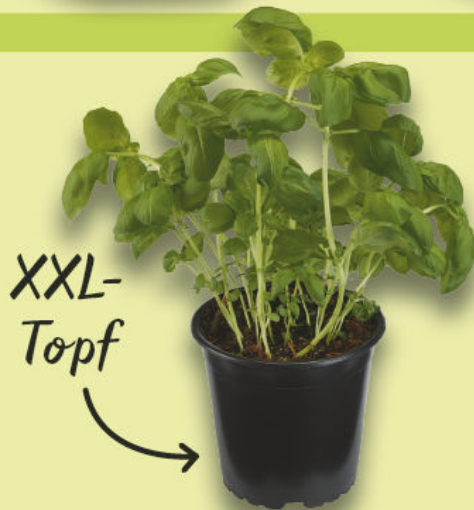

4.99

Lavendel
14 cm Topf

4.99

21_26_BI_502

²Angebote nur gültig gegen Vorlage der EDEKA-App an der Kasse. Vorherige erfolgreiche Registrierung und Auswahl des Lieblingsmarktes sind erforderlich.

Spanien
Bio-Spitzpaprika
rot, Klasse II,
180 g Beutel
(1 kg = € 11.06)

1.99

Spanien
Brokkoli
Klasse II,
400 g Stück
(1 kg = € 4.98)

1.99

Zwiebel-Mix
rot, weiß, gelb, Klasse I,
750 g Netz
(1 kg = € 1.99)

1.49

XXL-
Topf

Niederlande
Basilikum
ca. 15 cm, Topf

1.49