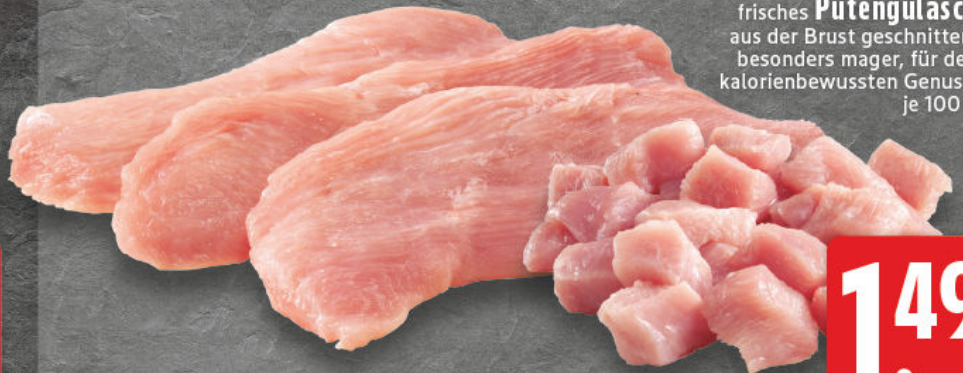

Haltungsform
1 2 3 4 5
Frischlufftstall
haltungform.de

1.99

Fleisch

Serviervorschlag

Frisches
Schweinegehacktes
vielseitig verwendbar,
je 1 kg

4.99

Schweinefilet
im Baconmantel,
je 100 g

1.99

Frisches
Hähnchenbrustfilet
für den kalorienbewussten
Genuss, Handelsklasse A,
je 100 g

1.19

Frische
Putenschnitzel oder
frisches **Putengulasch**
aus der Brust geschnitten,
besonders mager, für den
kalorienbewussten Genuss,
je 100 g